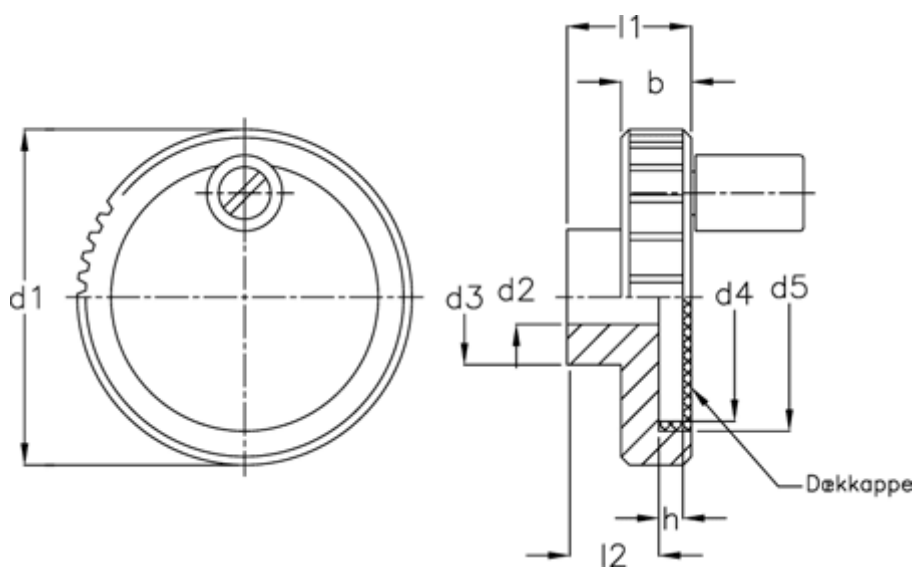

Varenummer: 20886469  
Beskrivelse: E+G Håndhjul  
GN 736-52-B10-D

## Mål

$b - 0,5$	= 13	Håndtag $\varnothing$ = 13	
$d1$	= 52	$l1$	= 23
$d2$ H8 med not	= K 10	$l2$	= 17
$d2$ H8 uden not	= B 10		
$d3$	= 22		
$d4$	= 37		
$d5$	= 39.5		
$h$	= 3.8		